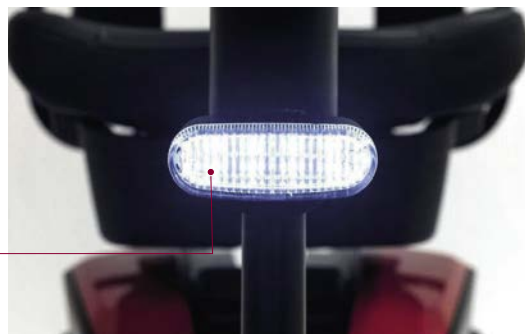

- 2 motorig
- Kleinster Wendekreis
- gefedert
- einfach zerlegbar
- 6 km/h
Höchstgeschwindigkeit

Der Scooter kann mit wenigen Handgriffen in fünf Teile zerlegt werden. Das schwerste Teil wiegt hierbei lediglich 15,6 kg bzw. 14,7 kg.

Technische Daten Zero-Turn-Serie

	Typ Zero Turn	
Abmessungen	Länge	116 cm
	Breite	50,8 cm
	Höhe	92 cm
	Bodenfreiheit	7 cm
	Wendekreis	194 cm
Leistung	Radgrößen vorne	5 cm x 18 cm
	Radgrößen hinten	6,5 cm x 23 cm
	Motorleistung	2 x 200 W
	Geschwindigkeit	6 kmh
	Maximale Reichweite	16 km
Sonstige Fahrzeugdaten	Maximale Steigung in %	10,50%
	Akkus 12V	22 Ah
	Ladegerät 24 Volt	2,0 a
	Aktive Motorbremse	✓
	Magnetische Haltebremse	✓
Ausstattung	Anzahl der Räder	4
	Gesamtgewicht inkl. Akkus	69 kg
	Gewicht Akkus	14,2 kg
	Maximale Zuladung	147 kg
	Zerlegbar ohne Werkzeug	✓
	schwerstes Teil	Heck, 21,8 kg
	Armlehnen	✓
	Beleuchtung	✓
	Deltagriff	✓
	Federung-Hinten	✓
Federung-Vorne	✓	
Ausstattung	Frontkorb	✓
	Hupe	✓
	Kippschutzräder	✓
	Lenksäulen-Verstellung	✓
	Pannensicher bereift	✓
	Rückspiegel	✓
	Sitz drehbar	✓
	Sitz höhenverstellbar	✓
	Sitz in Tiefe verstellbar	✓
	Verzurrösen für Transport	✓
Zerlegbar	✓	
Farben	rot, grün, weiß, schwarz, blau, grau	
UVP	2990,-	